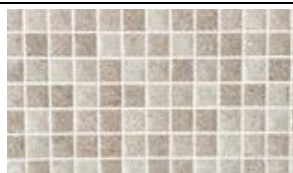

**RIVESTIMENTO VISCONTEO 21x51 fine serie**

Grey

€ 9,90/mq

**RIVESTIMENTO AMBIENT 20x50 fine serie**

Gris/Cendre/Graffiti gris/Amarante

€ 6,90/mq

**RIVESTIMENTO ROKA 25x62 fine serie**

Beige

€ 6,90/mq

**RIVESTIMENTO BAMBOO 25x60 fine serie**

Perla

€ 9,90/mq

Cannettato perla

€ 9,90/mq

Mosaico perla

€ 9,90/mq